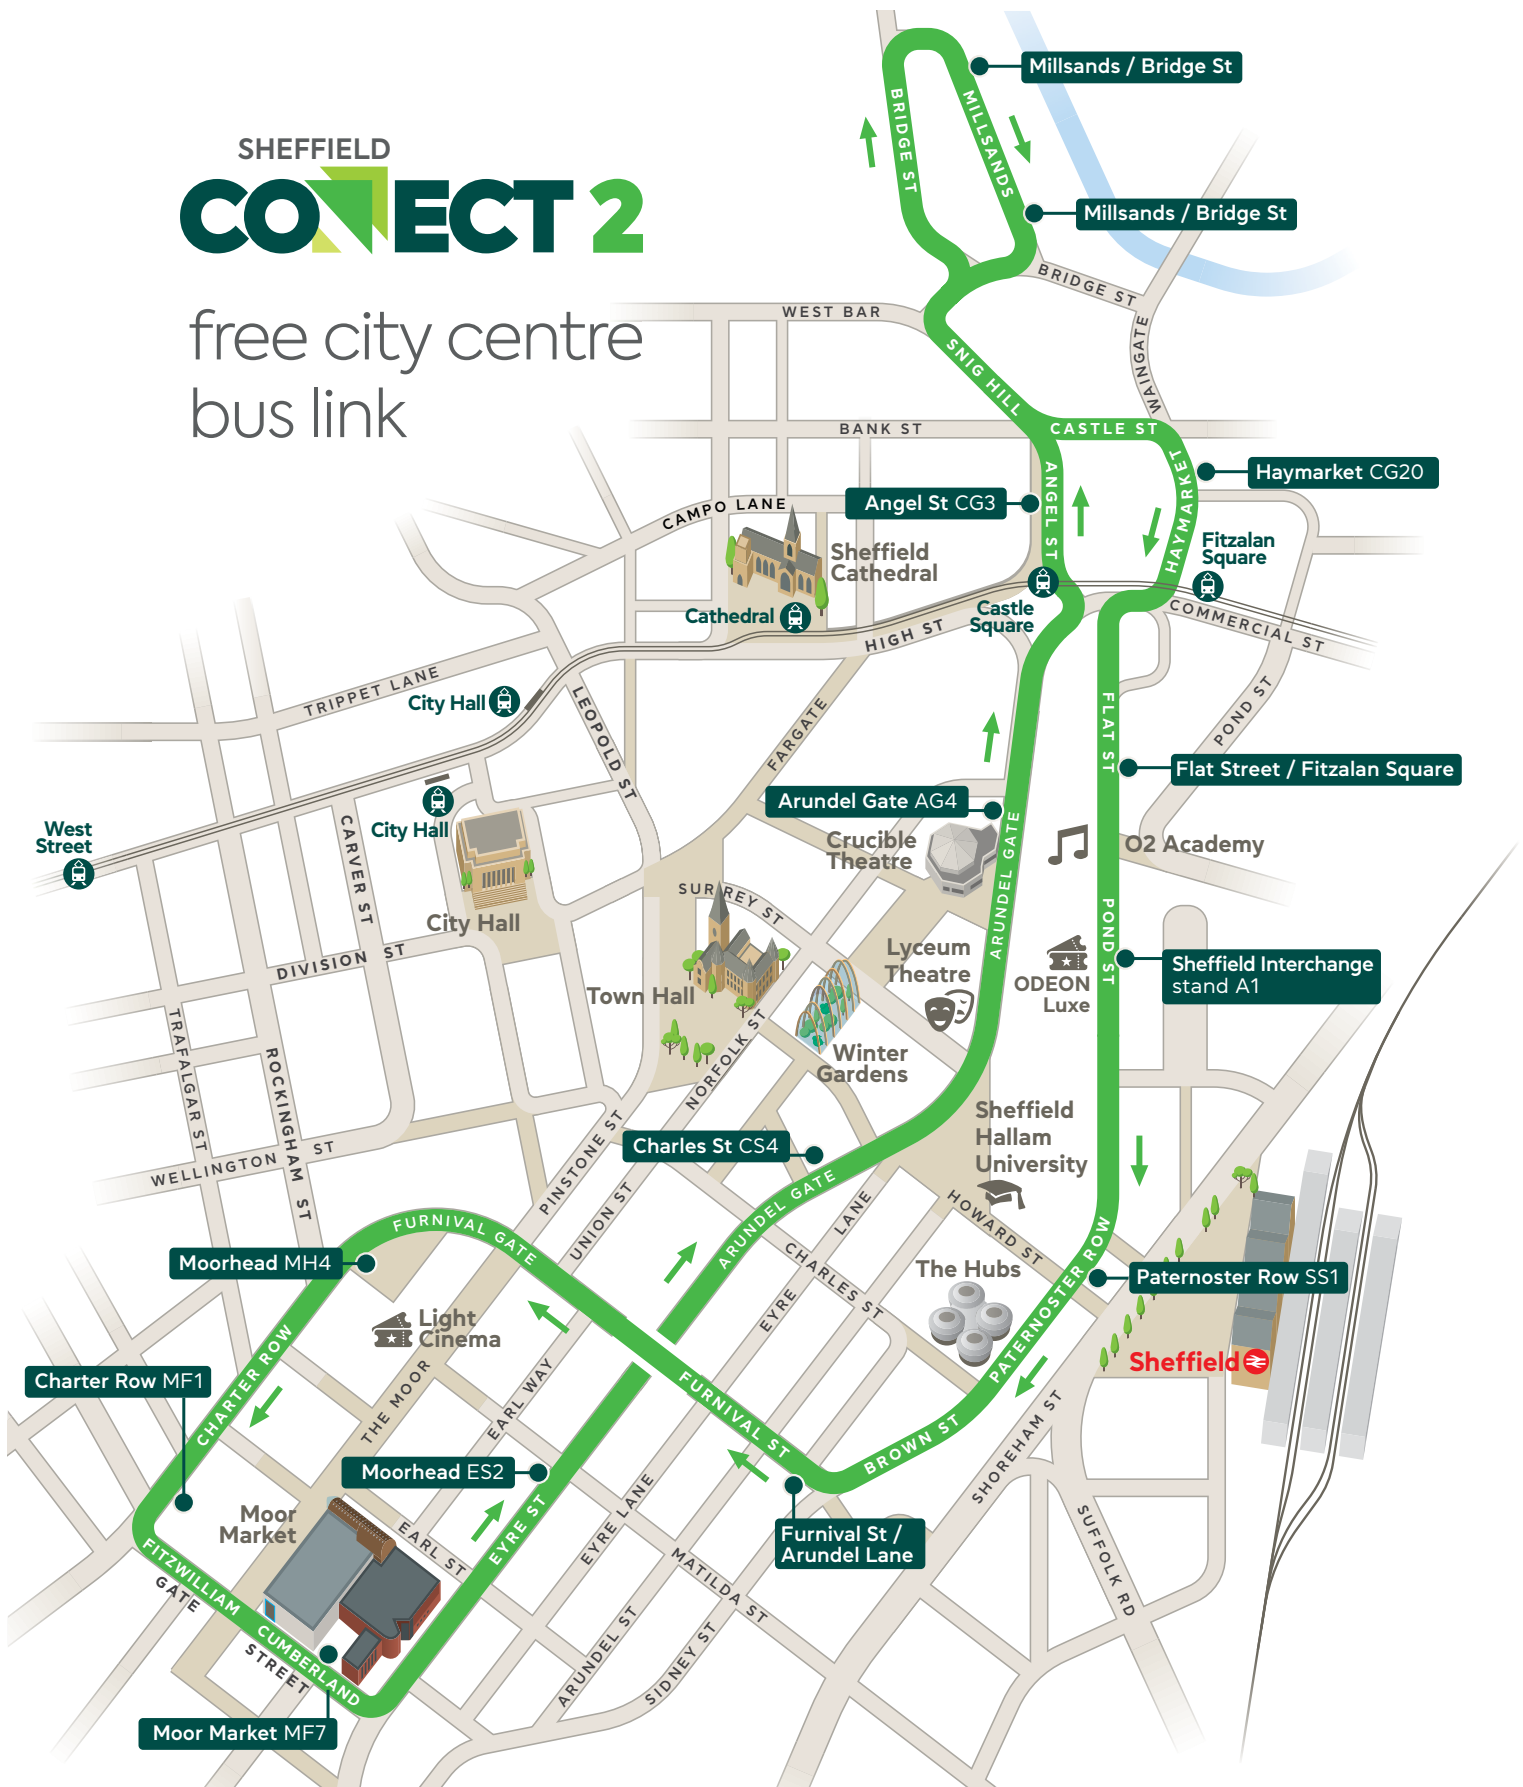

Bus service(s)

SC1 SC2 Sheffield Connect

Valid from: 16 April 2024

Areas served

High Street (SC1)
Leopold Street (SC1)
West Street (SC1)
Rockingham Street (SC1)
Cumberland Street/Moor Market
Paternoster Row
Arundel Gate (SC2)
West Bar (SC2)
Fitzalan Square

Sheffield, Interchange	1350	1400	1410	1420	1430	1440	1450	1500	1510	1520	1530	1540	1550
Leopold Street/Orchard Lane	1356	1406	1416	1426	1436	1446	1456	1506	1516	1526	1536	1546	1556
Cumberland Street/Moor Market MF7	1400	1410	1420	1430	1440	1450	1500	1510	1520	1530	1540	1550	1600
Paternoster Row/Sheffield Station SS2	1404	1414	1424	1434	1444	1454	1504	1514	1524	1534	1544	1554	1604
Sheffield, Interchange	1406	1416	1426	1436	1446	1456	1506	1516	1526	1536	1546	1556	1606

Sheffield, Interchange	1600												
Leopold Street/Orchard Lane	1606												
Cumberland Street/Moor Market MF7	1610												
Paternoster Row/Sheffield Station SS2	1614												
Sheffield, Interchange	1616												

24 hour times

12 hour times

Bus route map for service SC2

SHEFFIELD
CONNECT 2

free city centre
bus link

SC2 ► Monday to Friday**Sheffield Centre (circular)**

Sheffield, Interchange	0700	0720	0740	0800	0820	0840	0900	0920	0940	1000	1020	1040	1100
Cumberland Street/Moor Market MF7	0705	0725	0745	0805	0825	0845	0905	0925	0945	1005	1025	1045	1105
Arundel Gate/AG4	0709	0729	0749	0809	0829	0849	0909	0929	0949	1009	1029	1049	1109
Millsands/Irwin Mitchell	0713	0733	0753	0813	0833	0853	0913	0933	0953	1013	1033	1053	1113
Sheffield, Interchange	0718	0738	0758	0818	0838	0858	0918	0938	0958	1018	1038	1058	1118